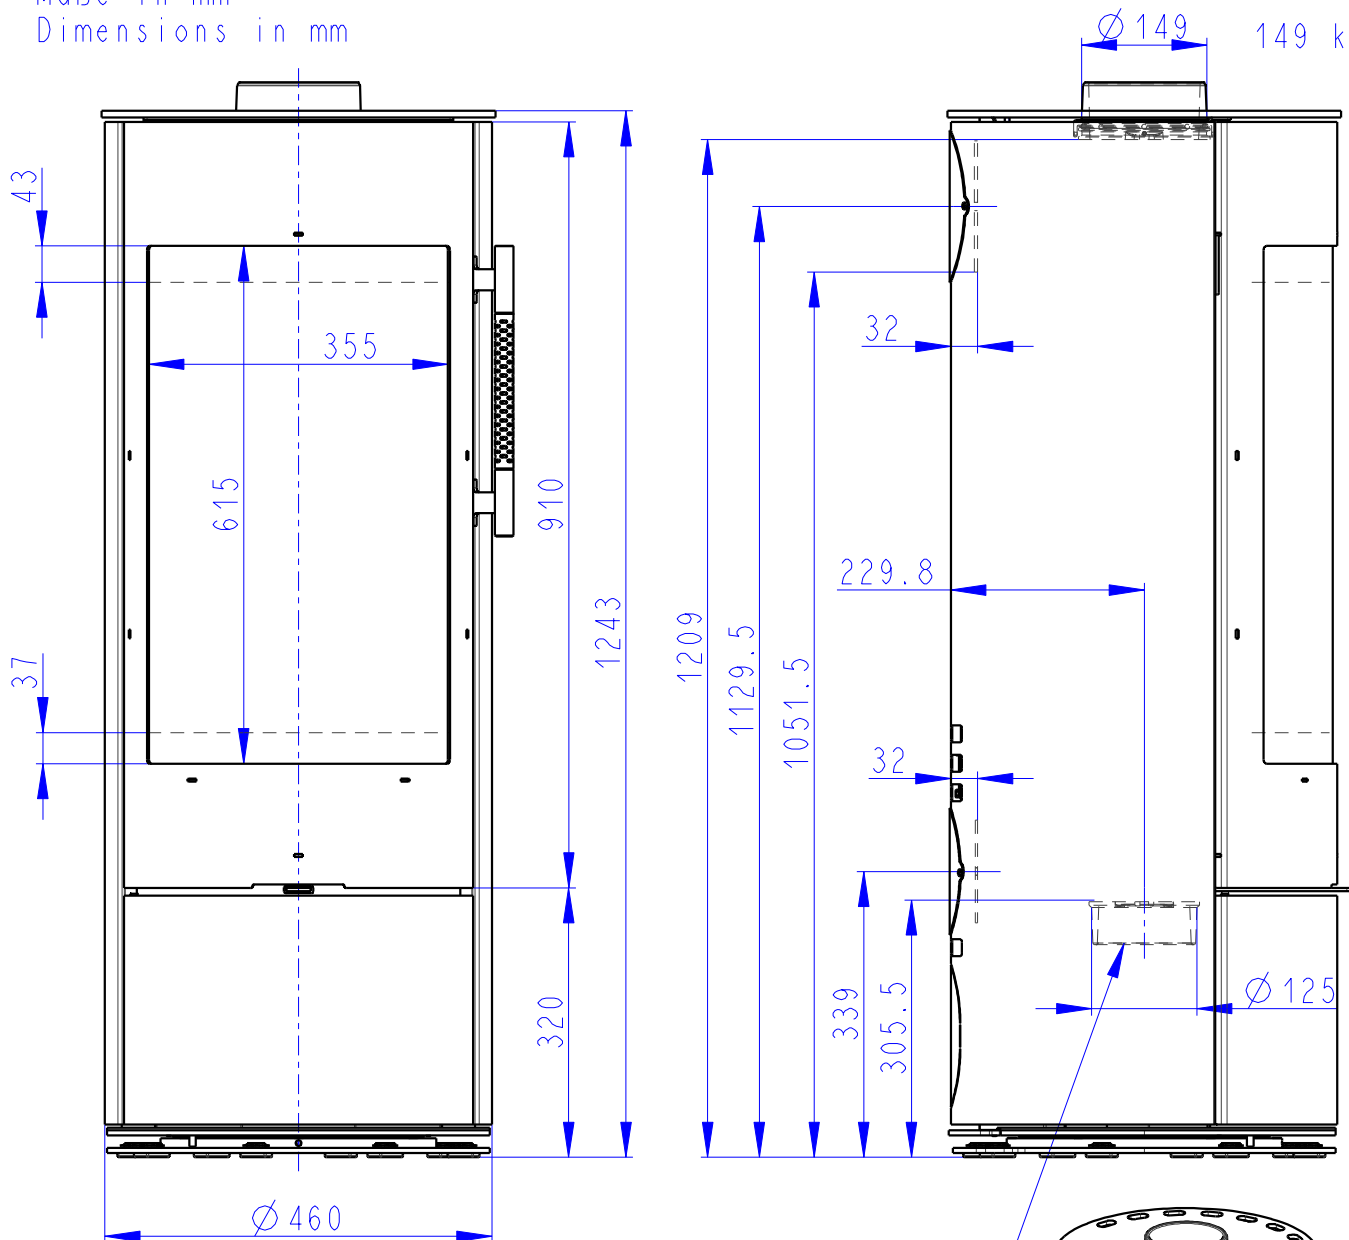

Rozmery v mm
 Maße in mm
 Dimensions in mm

ALEA 03 PLECH-064K

149 kg

CENTRALNI PRIVOD VZDUCHU
 Zentralluftzufuhr
 Central air inlet

SEKUNDARNI VZDUCH
 Sekundärluft
 Secondary air
 A/UND/AND
 PRIMARNI VZDUCH
 Primärluft
 Primary air