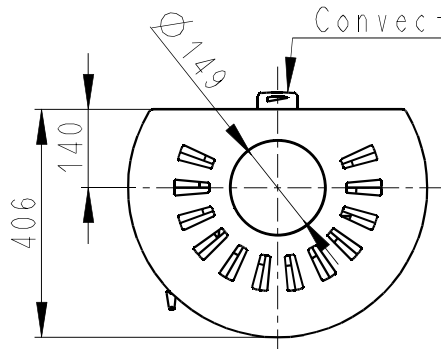

Rozmery v mm
Maße in mm
Dimensions in mm

BELO 3S 01 A - PLECH - 124D

176 kg

Regulace konvekce
Konvektionskontrolle
Convection control

Centralni privod vzduchu
Zentralluftzufuhr
Central air inlet

Primarni a sekundarni vzduch
Primarluft und Sekundarluft
Primary air and Secondary air