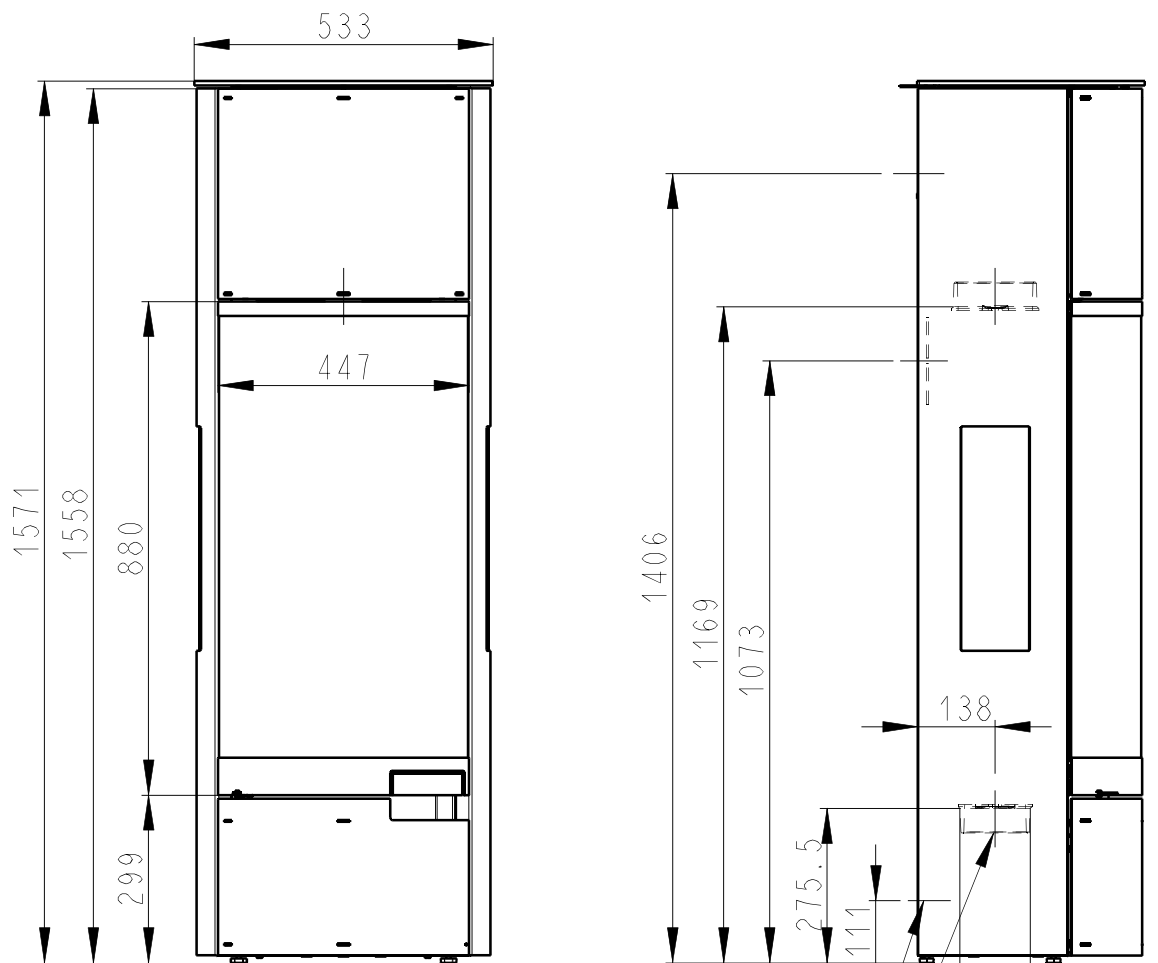

Rozmery v mm
Maße in mm
Dimensions in mm

BELO 3S 01 A - PLECH - 124D

176 kg

Regulace konvekce
Konvektionskontrolle
Convection control

Centralni privod vzduchu
Zentralluftzufuhr
Central air inlet

Primarni a sekundarni vzduch
Primarluft und Sekundarluft
Primary air and Secondary air