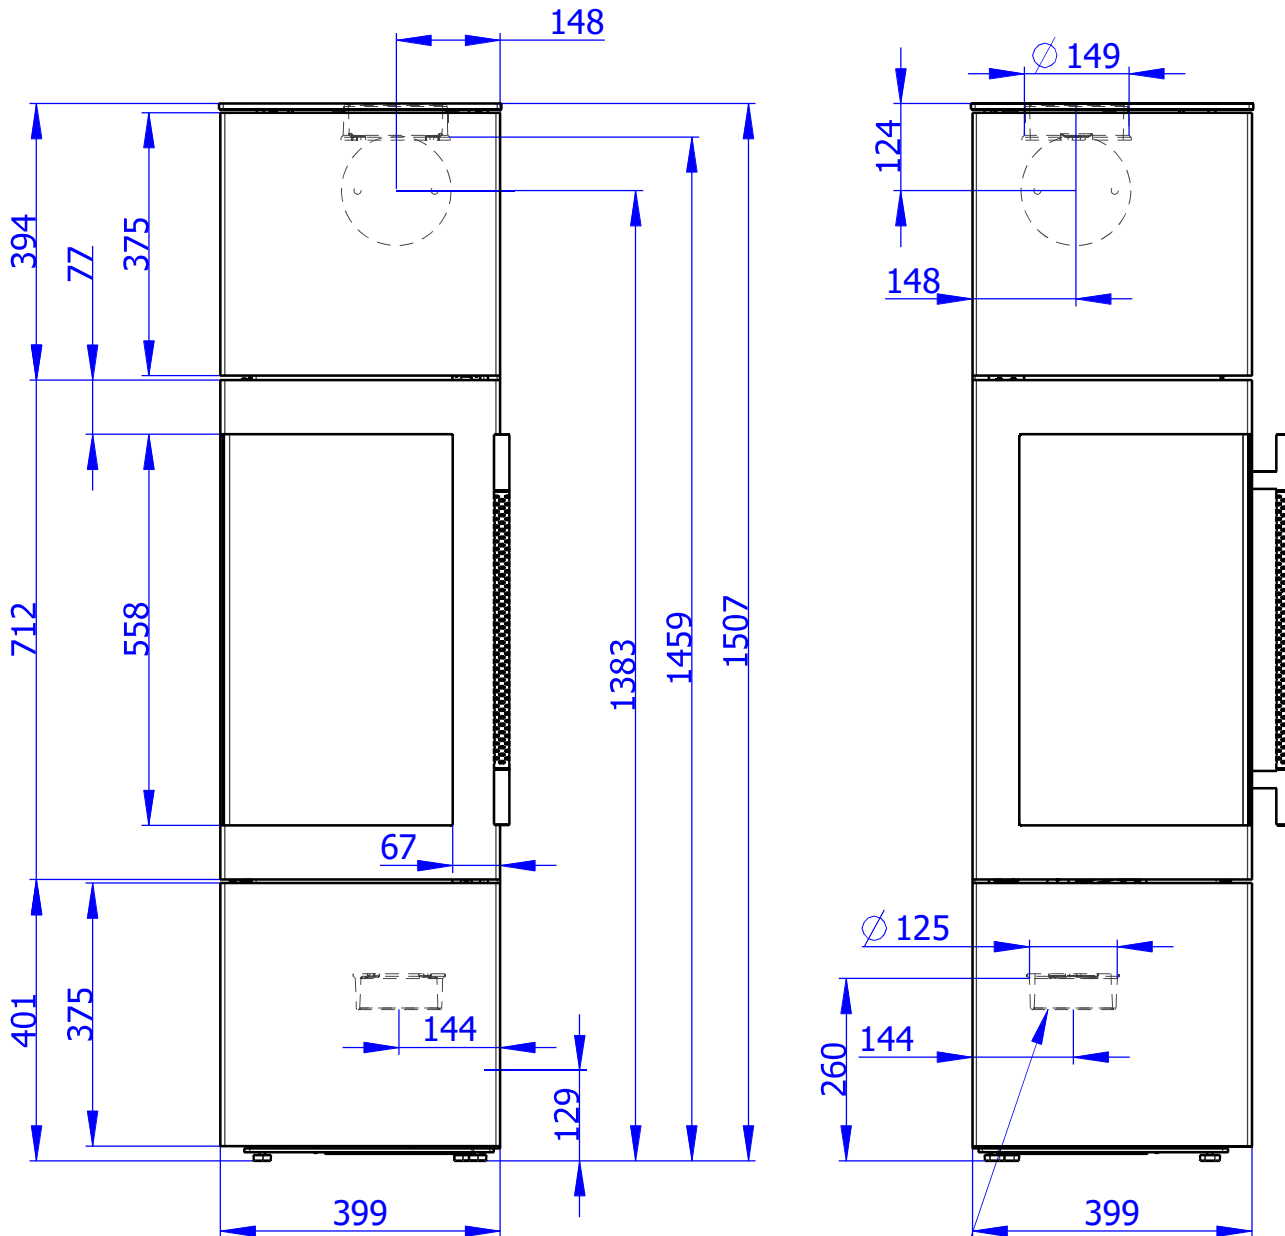

Rozměry v mm  
 Maße in mm  
 Dimension in mm

# ESQUINA N - PLECH - 163C

179 kg

Centrální přívod vzduchu  
 Zentralluftzufuhr  
 Central air supply  
 Ø 125mm

PRIMÁRNÍ VZDUCH  
 Primärluft  
 Primary air  
 a/und/and  
 SEKUNDÁRNÍ VZDUCH  
 Sekundärluft  
 Secondary air