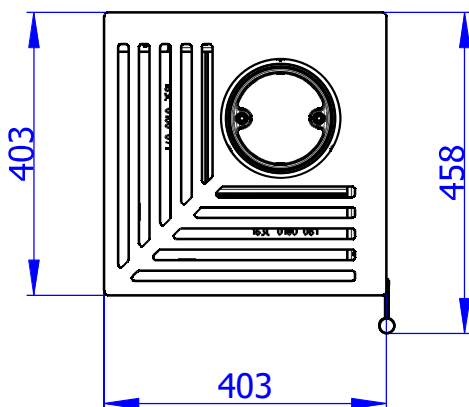

Rozměry v mm  
 Maße in mm  
 Dimension in mm

# ESQUINA N - PLECH - 163C

179 kg

Centrální přívod vzduchu  
 Zentralluftzufuhr  
 Central air supply  
 Ø 125mm

PRIMÁRNÍ VZDUCH  
 Primärluft  
 Primary air  
 a/und/and  
 SEKUNDÁRNÍ VZDUCH  
 Sekundärluft  
 Secondary air