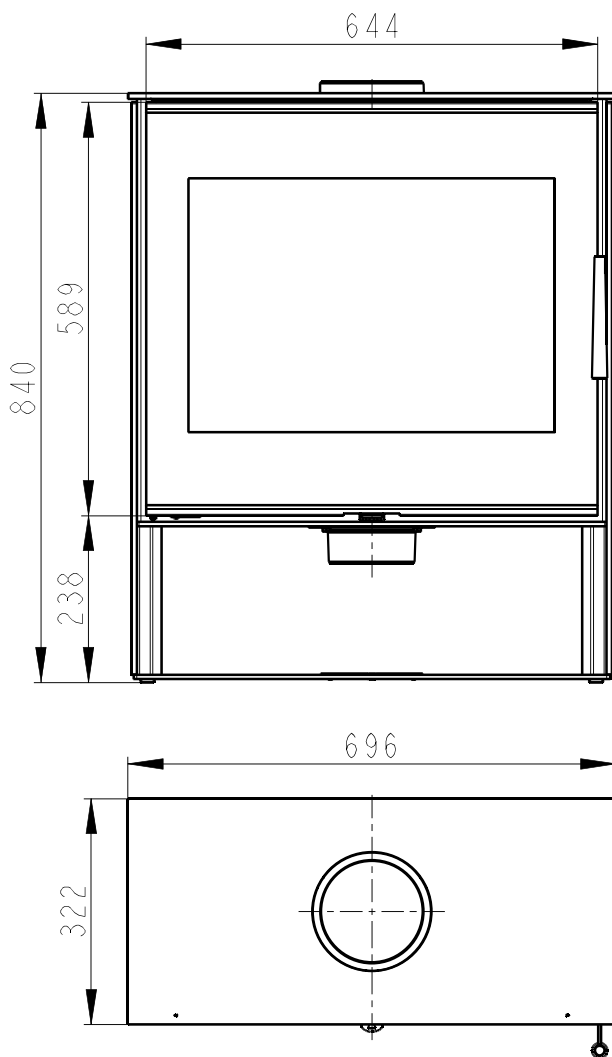

Rozmery v mm; Maße in mm

ALEDO 03 PLECH-182C

162 kg

Centralni privod vzduchu \varnothing 125
Zentral luftzufuhr \varnothing 125
Central air inlet \varnothing 125

Primarni a sekundarni vzduch
Primarluft und sekundarluft
Primary and Secondary air