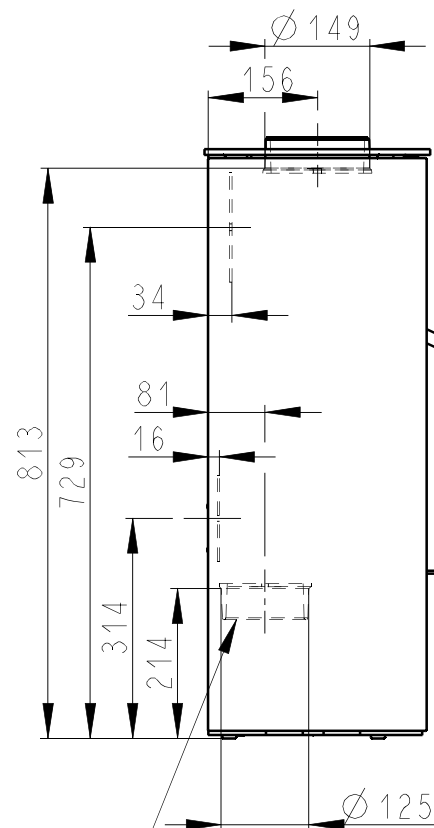

Rozmery v mm; Maße in mm

ALEDO 03 PLECH-182C

162 kg

Centralni privod vzduchu \varnothing 125
Zentral luftzufuhr \varnothing 125
Central air inlet \varnothing 125

Primarni a sekundarni vzduch
Primarluft und sekundarluft
Primary and Secondary air