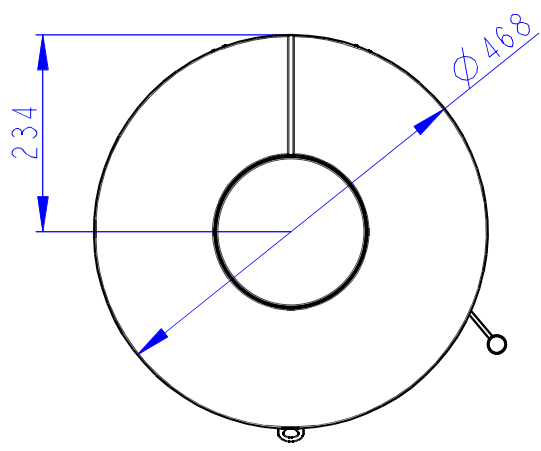

Rozmery v mm  
 Maße in mm  
 Dimensions in mm

# ALEA 01 KERAMIKA-064K

146 kg

CENTRALNI PRIVOD VZDUCHU  
 Zentralluftzufuhr  
 Central air inlet

SEKUNDARNI VZDUCH  
 Sekundärluft  
 Secondary air  
 A/UND/AND  
 PRIMARNI VZDUCH  
 Primärluft  
 Primary air