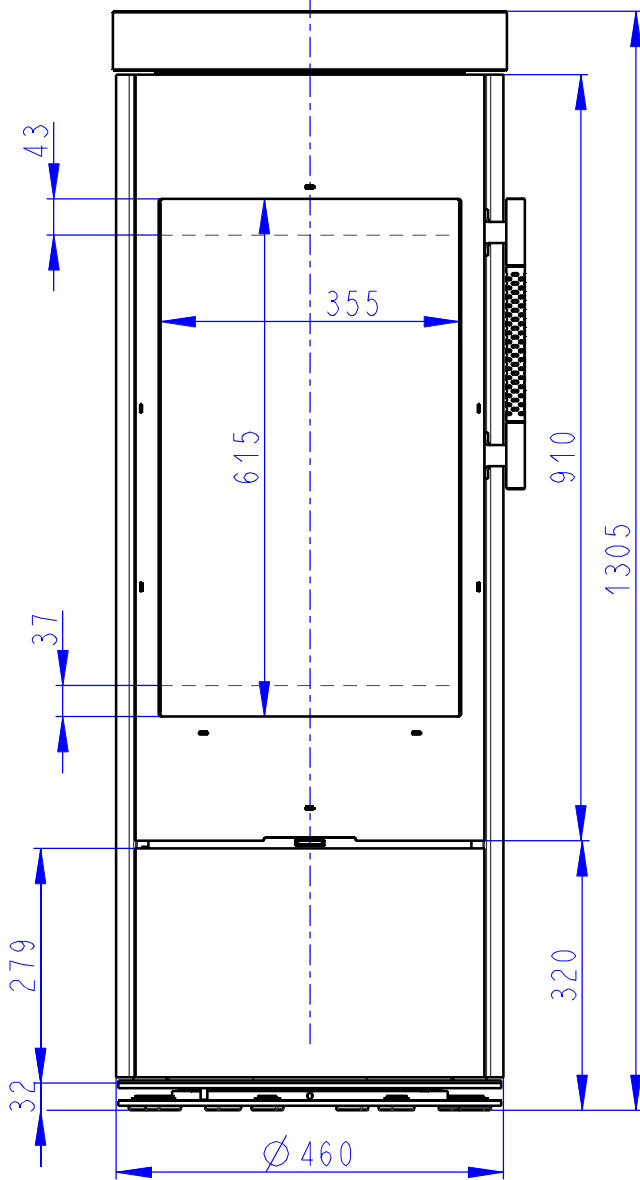

Rozmery v mm  
 Maße in mm  
 Dimensions in mm

# ALEA 01 KERAMIKA-064K

146 kg

CENTRALNI PRIVOD VZDUCHU  
 Zentralluftzufuhr  
 Central air inlet

SEKUNDARNI VZDUCH  
 Sekundärluft  
 Secondary air  
 A/UND/AND  
 PRIMARNI VZDUCH  
 Primärluft  
 Primary air