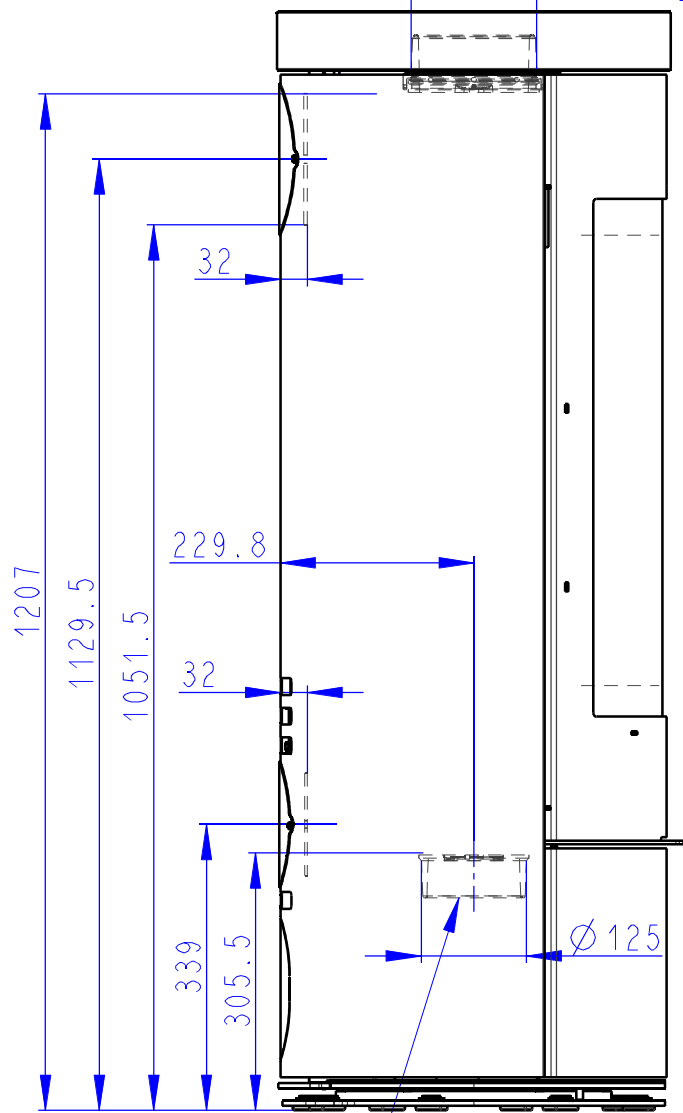

Rozmery v mm  
 Maße in mm  
 Dimensions in mm

# ALEA 01 KERAMIKA-064K

146 kg

CENTRALNI PRIVOD VZDUCHU  
 Zentralluftzufuhr  
 Central air inlet

SEKUNDARNI VZDUCH  
 Sekundärluft  
 Secondary air  
 A/UND/AND  
 PRIMARNI VZDUCH  
 Primärluft  
 Primary air