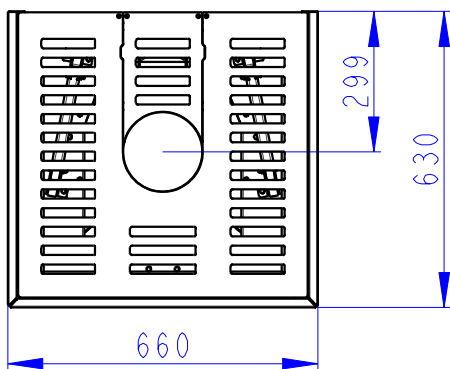

NOBLESSE 20 SE

SERPENTINO KOMPLETT
 FULL SERPENTINE
 TOUT PIERRE OLLAIRE

Zentralluftzufuhr
 Central air inlet
 Arrivée d'air central

Primärluft
 Sekundärluft
 Tertiärluft
 Primary air
 Secondary air
 Tertiary air
 Air primaire
 Air secondaire
 Air tertiaire

NOBLESSE 30 SE

STAHL KOMPLETT
FULL STEEL
TOUT ACIER

Zentralluftzufuhr
Central air inlet
Arrivée d'air central

Primärluft
Sekundärluft
Tertiärluft
Primary air
Secondary air
Tertiary air
Air primaire
Air secondaire
Air tertiaire