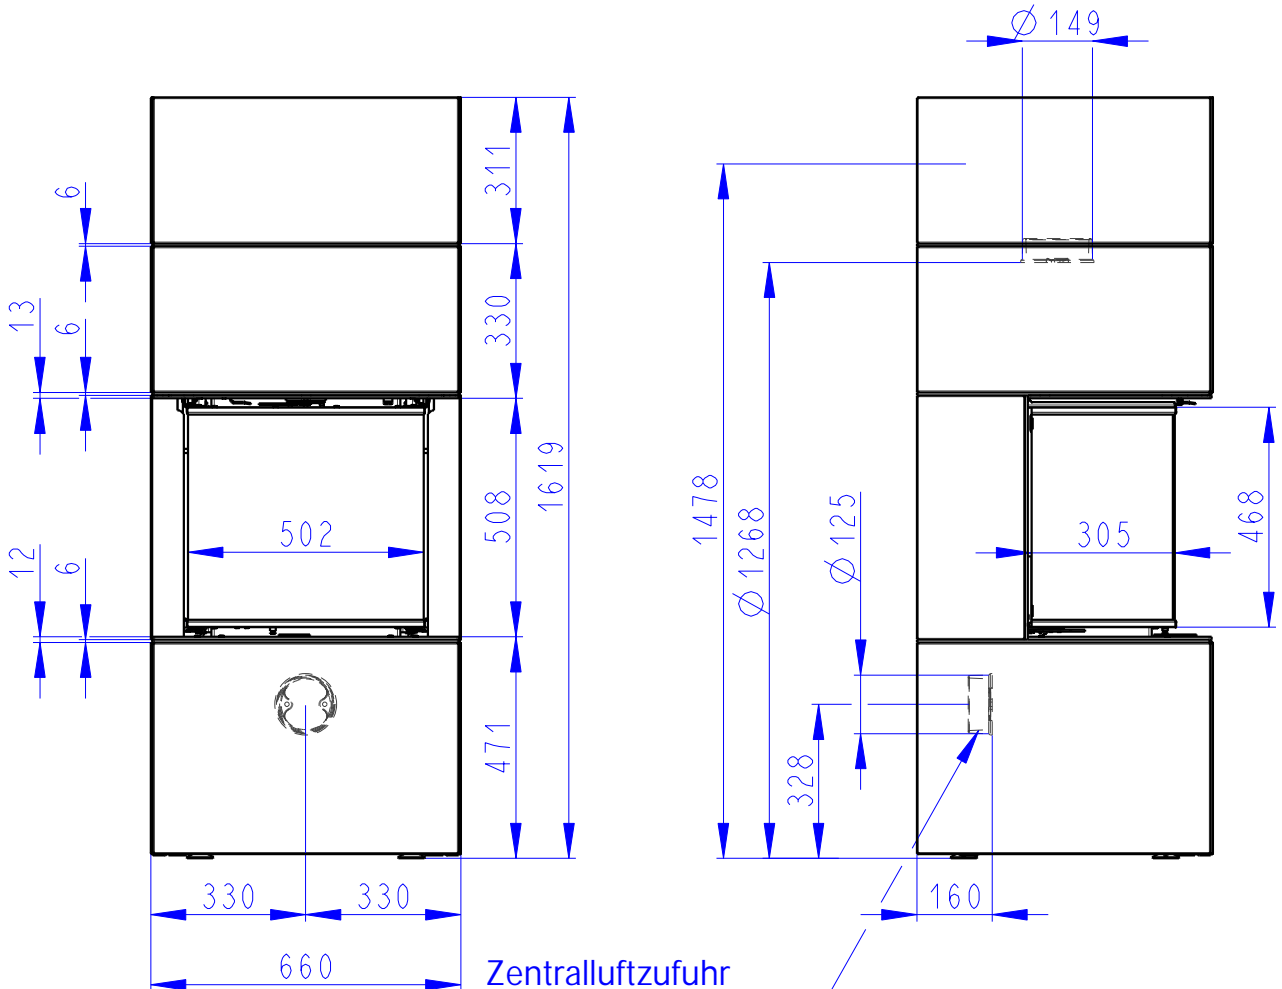

NOBLESSE 20 SE

SERPENTINO KOMPLETT
 FULL SERPENTINE
 TOUT PIERRE OLLAIRE

Zentralluftzufuhr
 Central air inlet
 Arrivée d'air central

Primärluft
 Sekundärluft
 Tertiärluft
 Primary air
 Secondary air
 Tertiary air
 Air primaire
 Air secondaire
 Air tertiaire

NOBLESSE 30 SE

STAHL KOMPLETT
FULL STEEL
TOUT ACIER

Zentralluftzufuhr
Central air inlet
Arrivée d'air central

Primärluft
Sekundärluft
Tertiärluft
Primary air
Secondary air
Tertiary air
Air primaire
Air secondaire
Air tertiaire