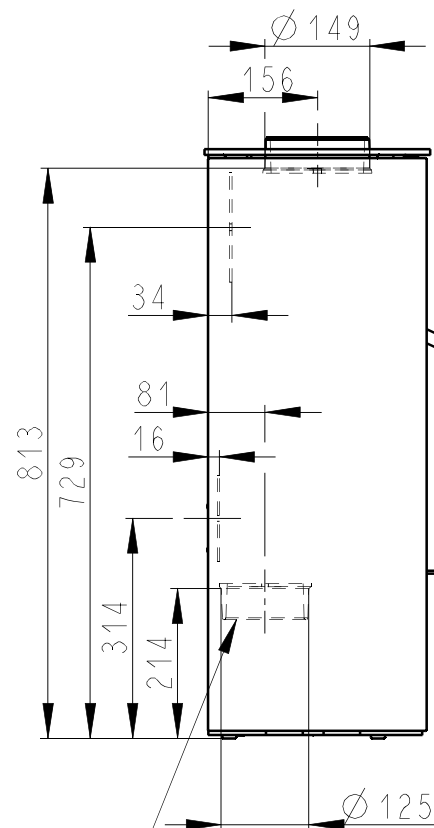

Rozmery v mm; Maße in mm

ALEDO 03 PLECH-182C

162 kg

Centralni privod vzduchu $\varnothing 125$
Zentral luftzufuhr $\varnothing 125$
Central air inlet $\varnothing 125$

Primarni a sekundarni vzduch
Primarluft und sekundarluft
Primary and Secondary air