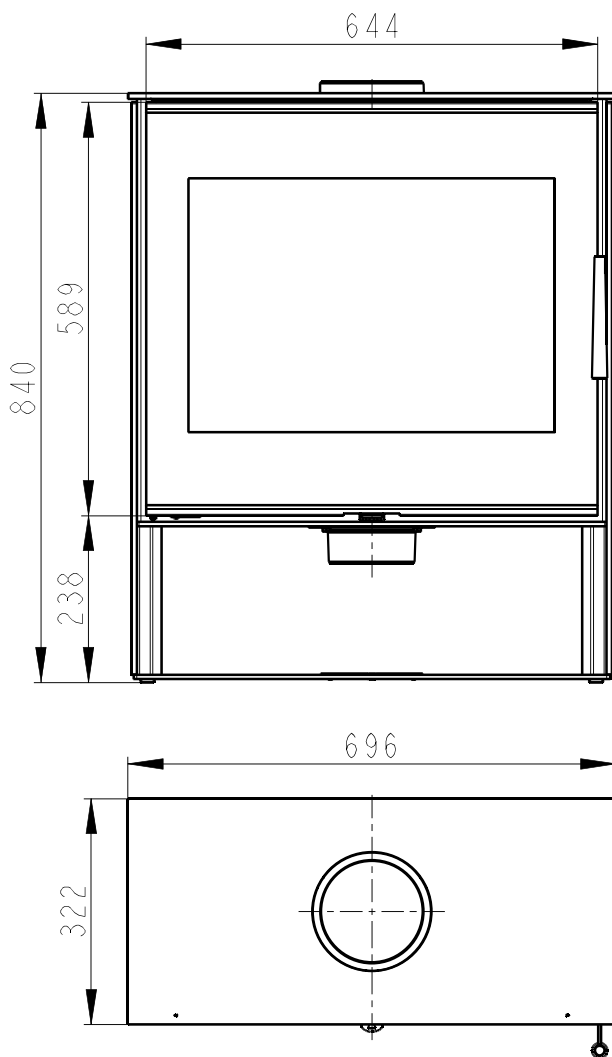

Rozmery v mm; Maße in mm

ALEDO 03 PLECH-182C

162 kg

Centralni privod vzduchu $\varnothing 125$
Zentral luftzufuhr $\varnothing 125$
Central air inlet $\varnothing 125$

Primarni a sekundarni vzduch
Primarluft und sekundarluft
Primary and Secondary air