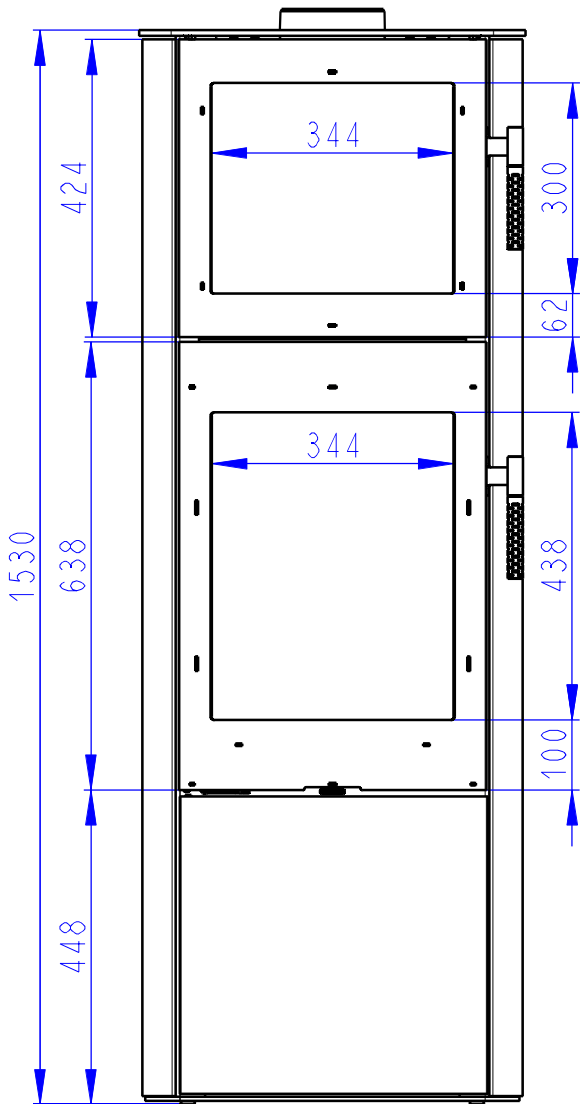

Rozměry v mm
 Maße in mm
 Dimensions in mm

LUGO N 03 BF PLECH-097S

Ø 149 150 kg

Centralni privod vzduchu Ø 125
 Zentral lufzufuhr Ø 125
 Central air inlet Ø 125

Primarni a sekundarni vzduch
 Primarluft und sekundarluft
 Primary and secondary air