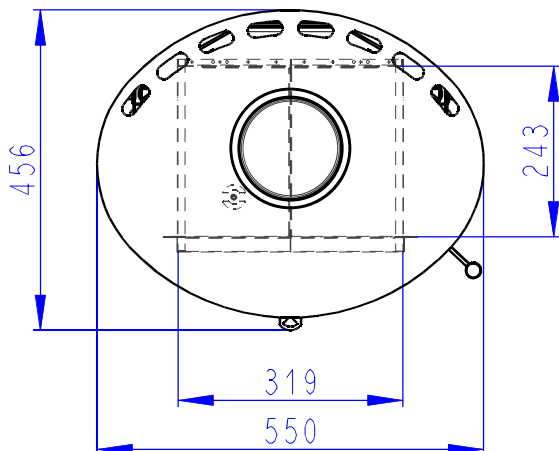

Rozměry v mm
 Maße in mm
 Dimensions in mm

LUGO N 03 BF PLECH-097S

Ø 149 150 kg

Centralni privod vzduchu Ø 125
 Zentral lufzufuhr Ø 125
 Central air inlet Ø 125

Primarni a sekundarni vzduch
 Primarluft und sekundarluft
 Primary and secondary air