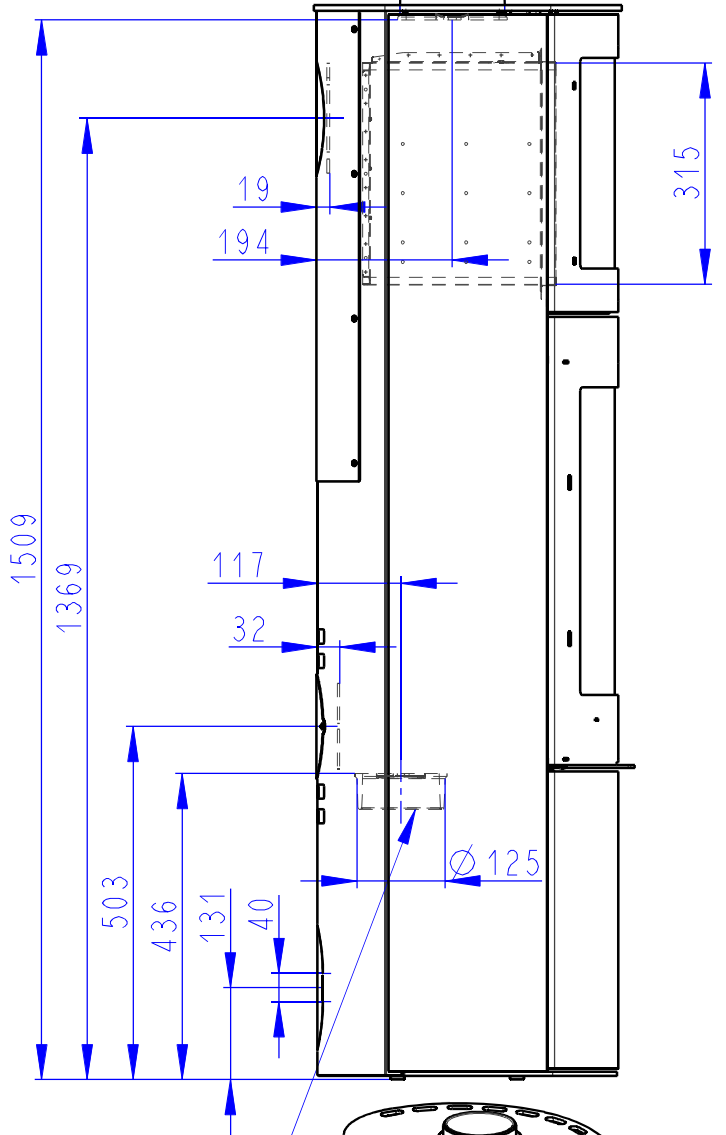

Rozměry v mm
 Maße in mm
 Dimensions in mm

LUGO N 03 BF PLECH-097S

Ø 149 150 kg

Centralni privod vzduchu Ø 125
 Zentral lufzufuhr Ø 125
 Central air inlet Ø 125

Primarni a sekundarni vzduch
 Primarluft und sekundarluft
 Primary and secondary air