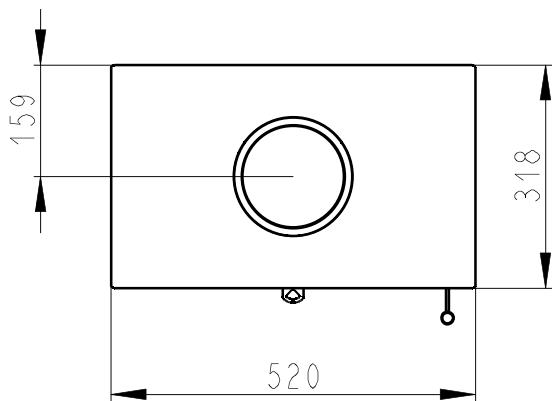

Rozmery v mm; Maße in mm; Dimensions in mm

LAREDO F - BOK PLECH VIKO PLECH - 181F

120 kg

CENTRALNI PRIVOD VZDUCHU
Zentralluftzufuhr
Central air inlet
 $\varnothing 125$ mm

SEKUNDARNI VZDUCH
Sekundärluft
Secondary air
A/UND/AND
PRIMARNI VZDUCH
Primärluft
Primary air