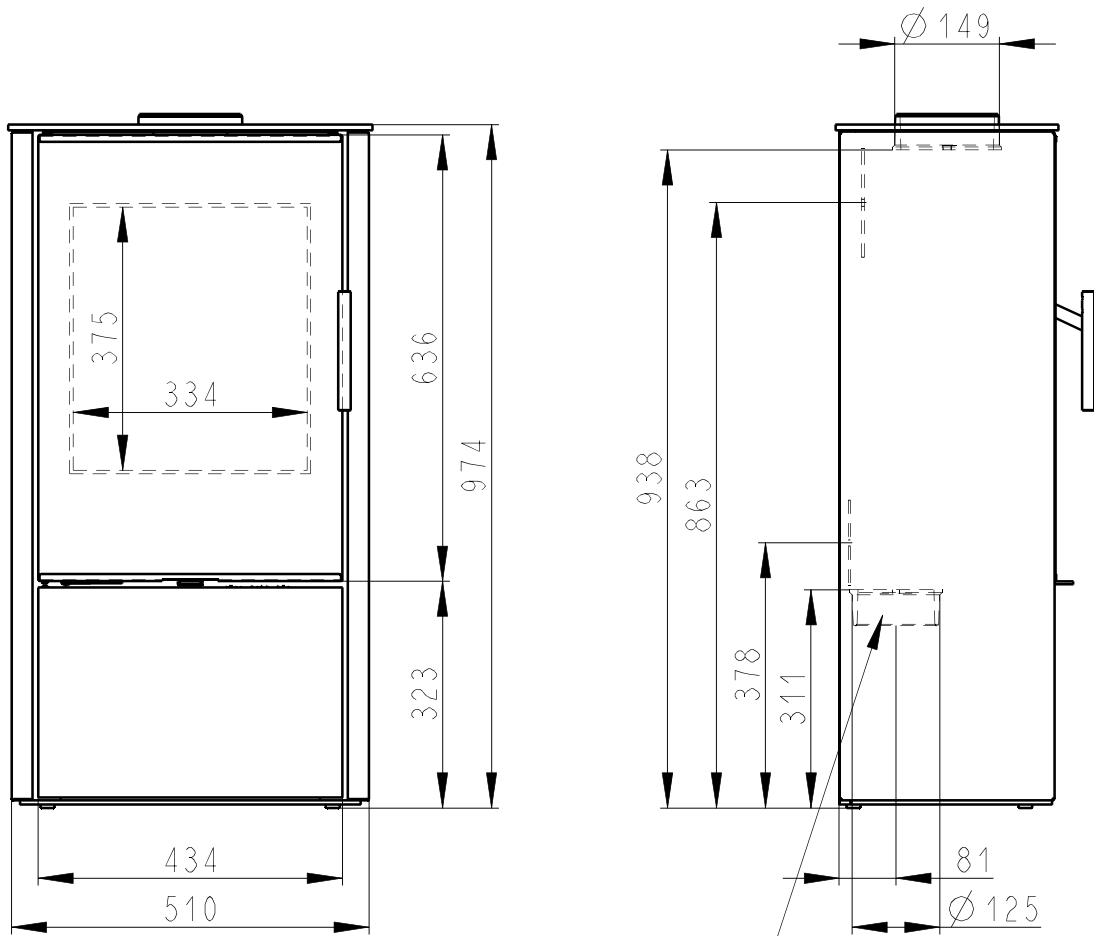

Rozmery v mm; Maße in mm; Dimensions in mm

LAREDO F - BOK PLECH VIKO PLECH - 181F

120 kg

CENTRALNI PRIVOD VZDUCHU
Zentralluftzufuhr
Central air inlet
 $\varnothing 125$ mm

SEKUNDARNI VZDUCH
Sekundärluft
Secondary air
A/UND/AND
PRIMARNI VZDUCH
Primärluft
Primary air