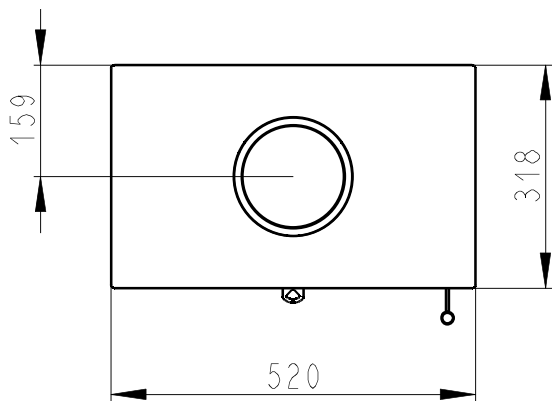

Rozmery v mm; Maße in mm; Dimensions in mm

# LAREDO F - BOK PLECH VIKO PLECH - 181F

120 kg

CENTRALNI PRIVOD VZDUCHU  
Zentralluftzufuhr  
Central air inlet  
 $\varnothing 125$ mm

SEKUNDARNI VZDUCH  
Sekundärluft  
Secondary air  
A/UND/AND  
PRIMARNI VZDUCH  
Primärluft  
Primary air