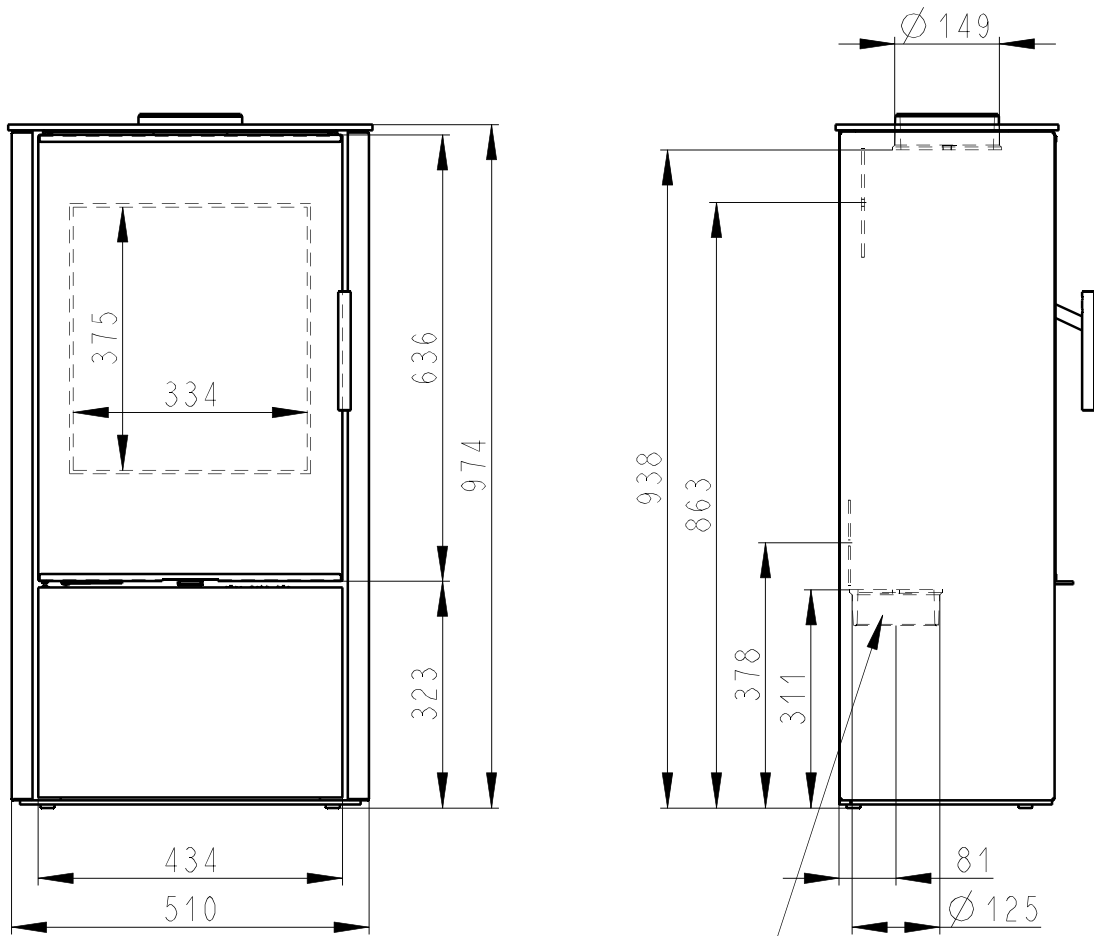

Rozmery v mm; Maße in mm; Dimensions in mm

# LAREDO F - BOK PLECH VIKO PLECH - 181F

120 kg

CENTRALNI PRIVOD VZDUCHU  
Zentralluftzufuhr  
Central air inlet  
 $\varnothing 125$ mm

SEKUNDARNI VZDUCH  
Sekundärluft  
Secondary air  
A/UND/AND  
PRIMARNI VZDUCH  
Primärluft  
Primary air