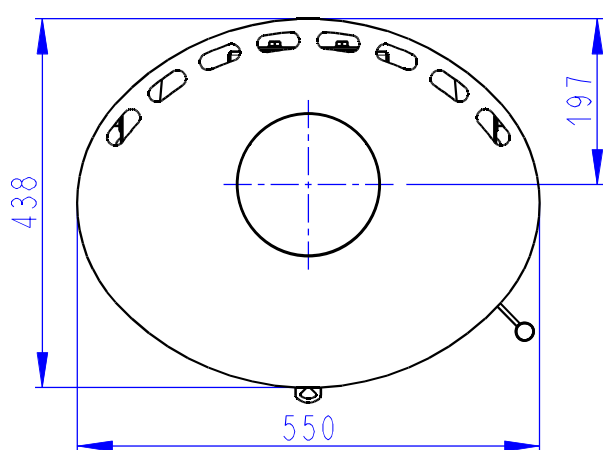

Rozmery v mm
Maße in mm
Dimensions in mm

LUGANO 03 PLECH-097K

134 kg

Centralni privod vzduchu $\varnothing 125$
Zentral luftzufuhr $\varnothing 125$
Central air inlet $\varnothing 125$

Primarni a sekundarni vzduch
Primarluft und sekundarluft
Primary and secondary air