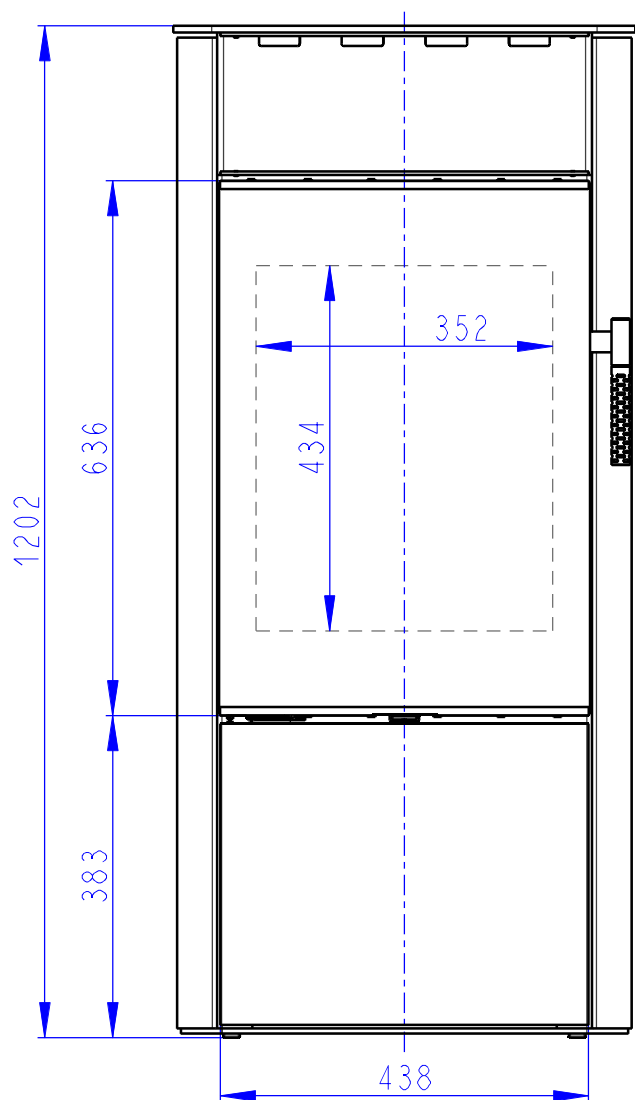

Rozmery v mm
Maße in mm
Dimensions in mm

LUGANO 03 PLECH-097K

134 kg

Centralni privod vzduchu $\varnothing 125$
Zentral luftzufuhr $\varnothing 125$
Central air inlet $\varnothing 125$

Primarni a sekundarni vzduch
Primarluft und sekundarluft
Primary and secondary air