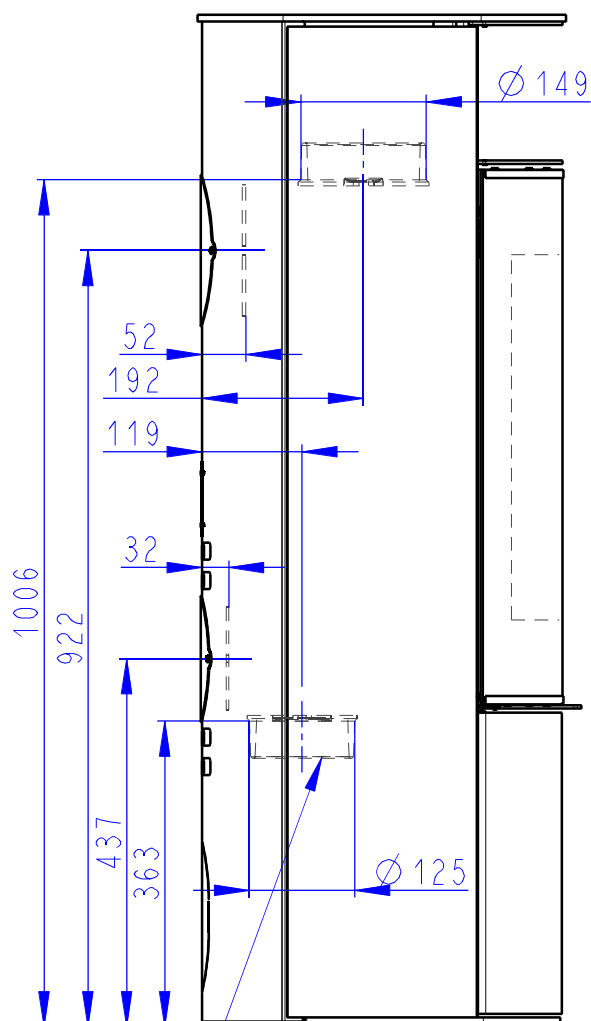

Rozmery v mm
Maße in mm
Dimensions in mm

LUGANO 03 PLECH-097K

134 kg

Centralni privod vzduchu $\varnothing 125$
Zentral luftzufuhr $\varnothing 125$
Central air inlet $\varnothing 125$

Primarni a sekundarni vzduch
Primarluft und sekundarluft
Primary and secondary air