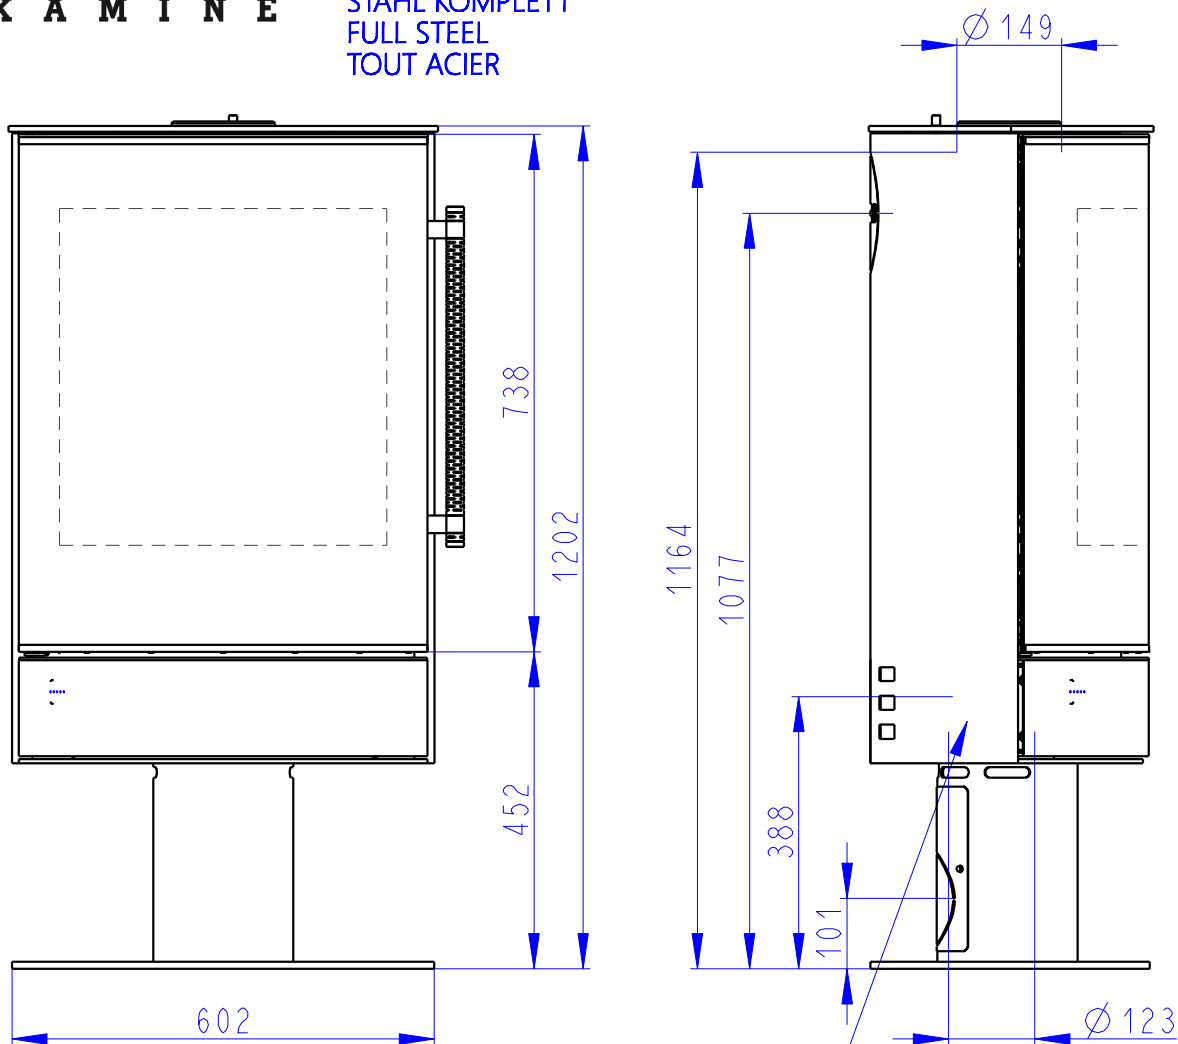

VUELTA F SE

STAHL KOMPLETT
FULL STEEL
TOUT ACIER

Zentralluftzufuhr
Central air inlet
Arrivée d'air central

Konvektionsluft regulierbar
Convection air control
Contrôle de l'air de convection

Rostzugstange
Grate lever
Lever à grille