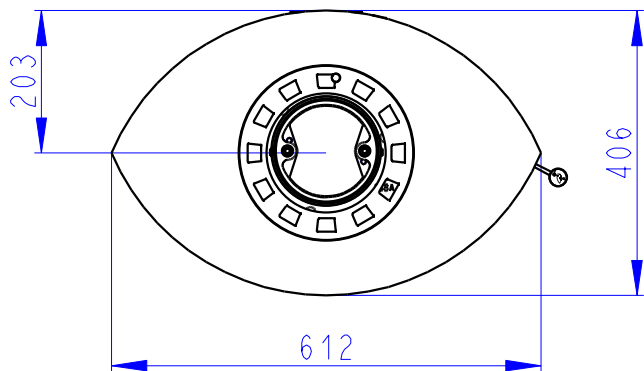

VUELTA F SE

STAHL KOMPLETT
FULL STEEL
TOUT ACIER

Zentralluftzufuhr
Central air inlet
Arrivée d'air central

Konvektionsluft regulierbar
Convection air control
Contrôle de l'air de convection

Rostzugstange
Grate lever
Lever à grille