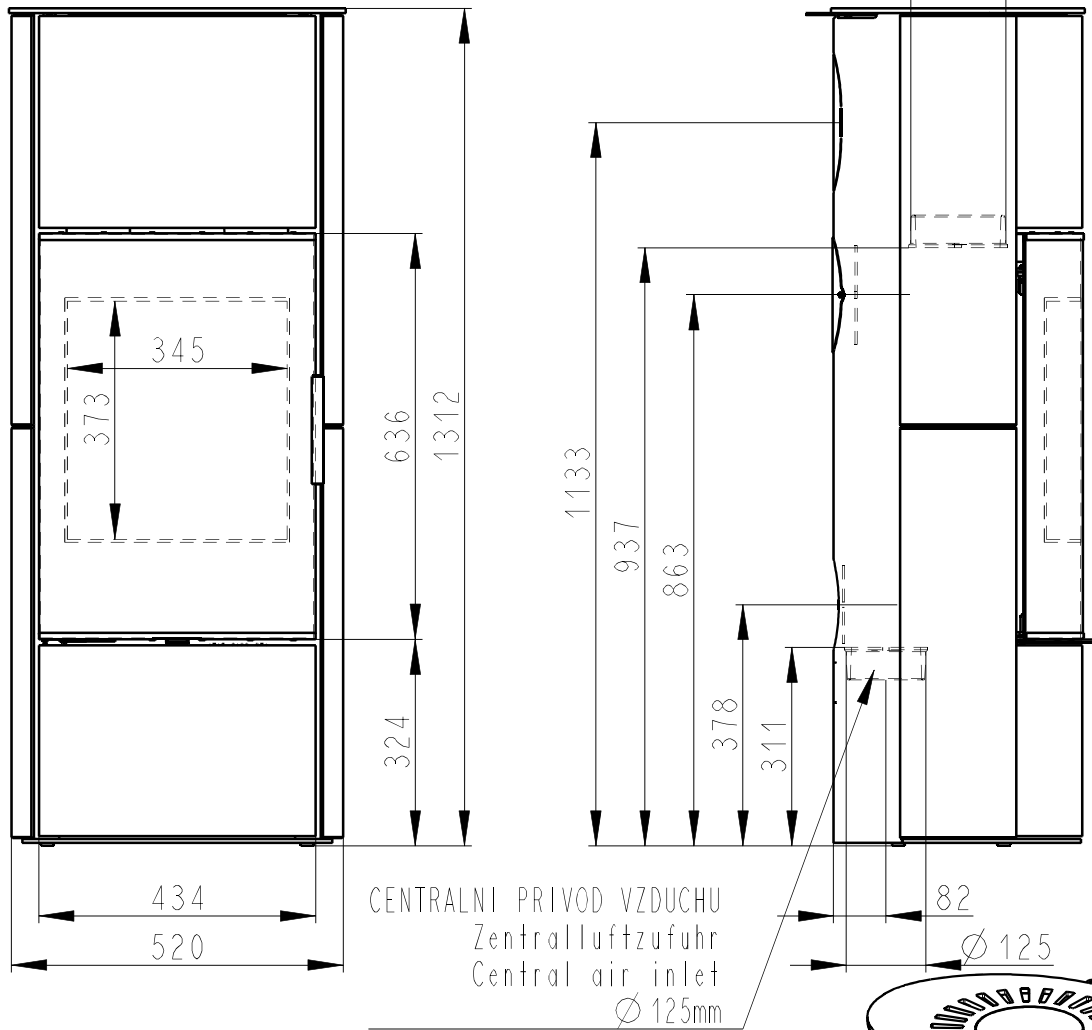

LAREDO AKKUM - PISKOVEC - 181C

147 kg

CENTRALNI PRIVOD VZDUCHU
Zentralluftzufuhr
Central air inlet
Ø 125mm

KLAPKA KONVEKCIHO VZDUCHU
KonvektionsLuftSchieber

SEKUNDARNI VZDUCH
Sekundärluft
Secondary air
A/UND/AND
PRIMARNI VZDUCH
Primärluft
Primary air