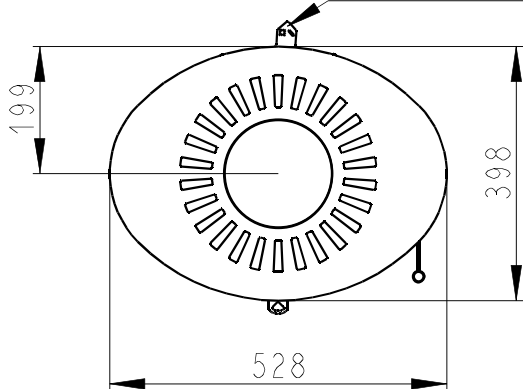

LAREDO AKKUM - PISKOVEC - 181C

147 kg

CENTRALNI PRIVOD VZDUCHU
Zentralluftzufuhr
Central air inlet
Ø 125mm

KLAPKA KONVEKCIHO VZDUCHU
KonvektionsLuftSchieber

SEKUNDARNI VZDUCH
Sekundärluft
Secondary air
A/UND/AND
PRIMARNI VZDUCH
Primärluft
Primary air