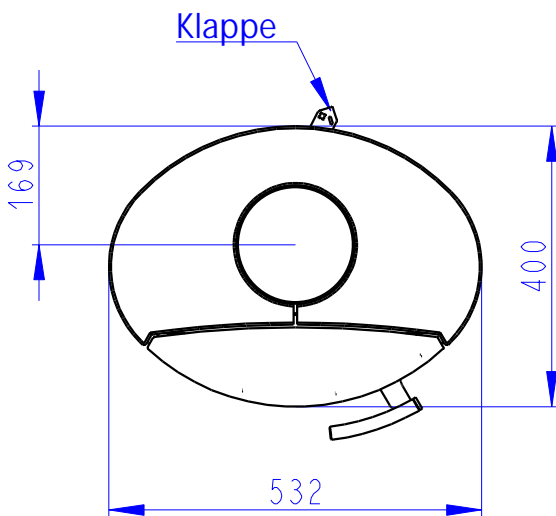

Zentralluftzufuhr
Central air inlet
Arrivée d'air central

Klappe

Primärluft
Sekundärluft
Primary air
Secondary air
Air primaire
Air secondaire

Rostzugstange
Grate lever
Levier à grille

HIERRO

SANDSTEIN KOMPLETT
 FULL SANDSTONE
 TOUT PIERRE HIMALAYA

Zentralluftzufuhr
 Central air inlet
 Arrivée d'air central

Primärluft
 Sekundärluft
 Primary air
 Secondary air
 Air primaire
 Air secondaire

Rostzugstange
 Grate lever
 Levier à grille

HIERRO

SERPENTINO KOMPLETT
FULL SERPENTINE
TOUT PIERRE OLLAIRE