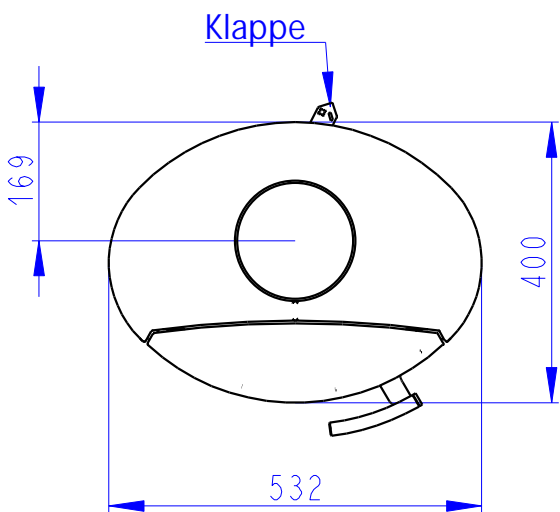

Zentralluftzufuhr
Central air inlet
Arrivée d'air central

Klappe

Primärluft
Sekundärluft
Primary air
Secondary air
Air primaire
Air secondaire

Rostzugstange
Grate lever
Levier à grille

HIERRO

SANDSTEIN KOMPLETT
 FULL SANDSTONE
 TOUT PIERRE HIMALAYA

Zentralluftzufuhr
 Central air inlet
 Arrivée d'air central

Primärluft
 Sekundärluft
 Primary air
 Secondary air
 Air primaire
 Air secondaire

Rostzugstange
 Grate lever
 Levier à grille

HIERRO

SERPENTINO KOMPLETT
FULL SERPENTINE
TOUT PIERRE OLLAIRE