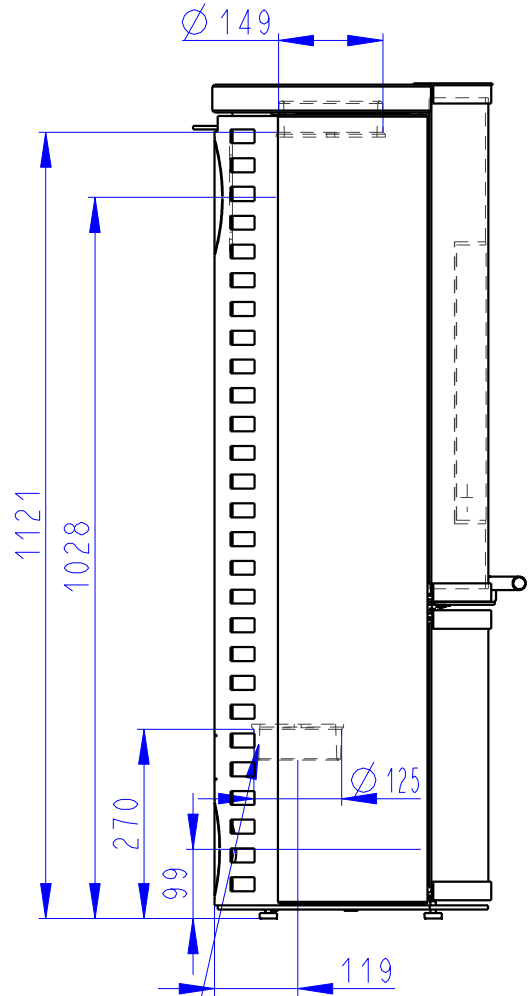

Zentralluftzufuhr
Central air inlet
Arrivée d'air central

Klappe

Primärluft
Sekundärluft
Primary air
Secondary air
Air primaire
Air secondaire

Rostzugstange
Grate lever
Levier à grille

HIERRO

SANDSTEIN KOMPLETT
 FULL SANDSTONE
 TOUT PIERRE HIMALAYA

Zentralluftzufuhr
 Central air inlet
 Arrivée d'air central

Primärluft
 Sekundärluft
 Primary air
 Secondary air
 Air primaire
 Air secondaire

Rostzugstange
 Grate lever
 Levier à grille

HIERRO

SERPENTINO KOMPLETT
FULL SERPENTINE
TOUT PIERRE OLLAIRE