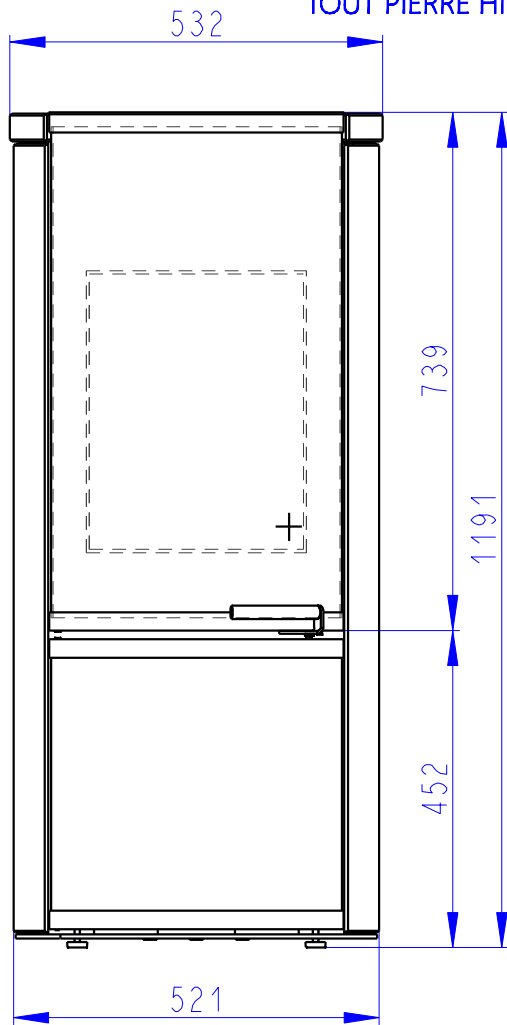

Zentralluftzufuhr
Central air inlet
Arrivée d'air central

Klappe

Primärluft
Sekundärluft
Primary air
Secondary air
Air primaire
Air secondaire

Rostzugstange
Grate lever
Levier à grille

HIERRO

SANDSTEIN KOMPLETT
 FULL SANDSTONE
 TOUT PIERRE HIMALAYA

Zentralluftzufuhr
 Central air inlet
 Arrivée d'air central

Primärluft
 Sekundärluft
 Primary air
 Secondary air
 Air primaire
 Air secondaire

Rostzugstange
 Grate lever
 Levier à grille

HIERRO

SERPENTINO KOMPLETT
FULL SERPENTINE
TOUT PIERRE OLLAIRE