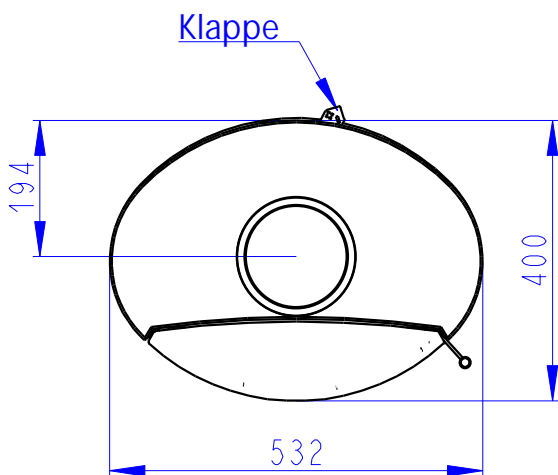

HIERRO 3SF

SEITENTEILE GLASSCHEIBE DECKPLATTE BLECH
 SIDE GLASS
 TROIS FACES VITRÉES

Zentralluftzufuhr
 Central air inlet
 Arrivée d'air central

Primärluft
 Sekundärluft
 Primary air
 Secondary air
 Air primaire
 Air secondaire