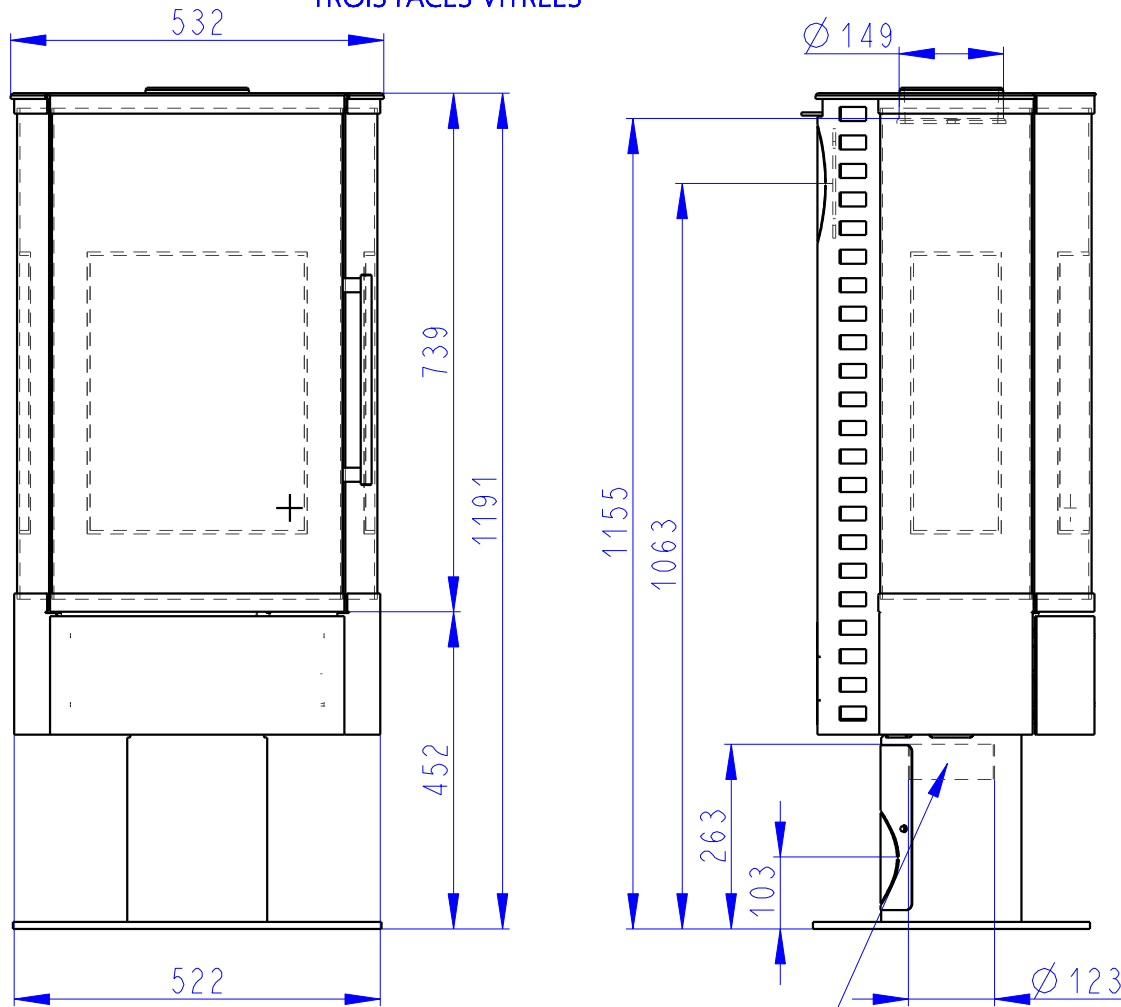

HIERRO 3SF

SEITENTEILE GLASSCHEIBE DECKPLATTE BLECH
 SIDE GLASS
 TROIS FACES VITRÉES

Zentralluftzufuhr
 Central air inlet
 Arrivée d'air central

Primärluft
 Sekundärluft
 Primary air
 Secondary air
 Air primaire
 Air secondaire