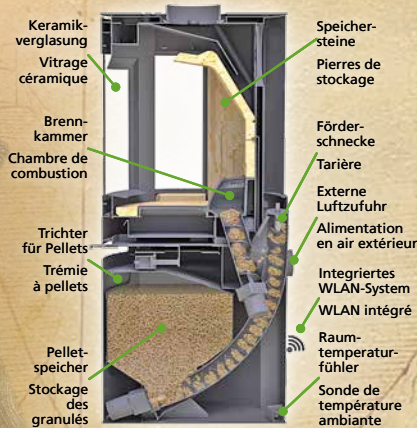

Fr. 190.-

AKTION: STARTER-KIT

Fr. 350.-

DA VINCI HYBRID

**Nach Lust und Laune
mit Holz oder Pellet feuern!**
**Feu au bois ou aux granulés
au gré de vos envies!**

Bequeme Bedienung des Ofens mit Smartphone!
Utilisation confortable du poêle avec un smartphone!