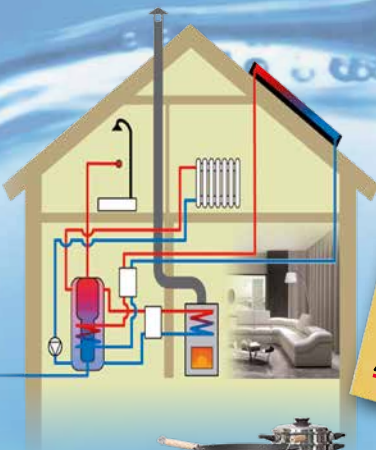

BRIO HYBRID DUE/TRE PIZZE
Fr. 2780.- • 98 kg
1120 x 100 x 70
Pizzafach/compartiment
700 x 500
Holz/bois und/et gas, antique
red oder/ou silver black

WATER Wasserführend! À base d'eau!

22 kg Brennholz/Bois =
• duschen/
doucher: 39°C
7,4 min
• speichern/
accumuler: +14°C
• baden/
baigner: 39°C
140 liter