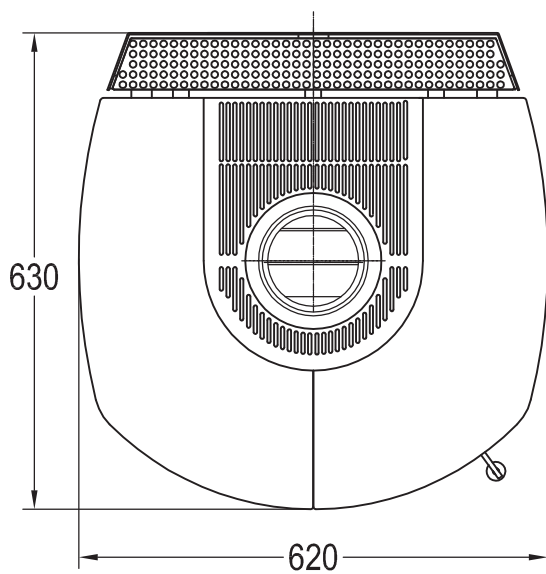

Hark 88 WW GT ECOplus

Maßstab 1 : 10