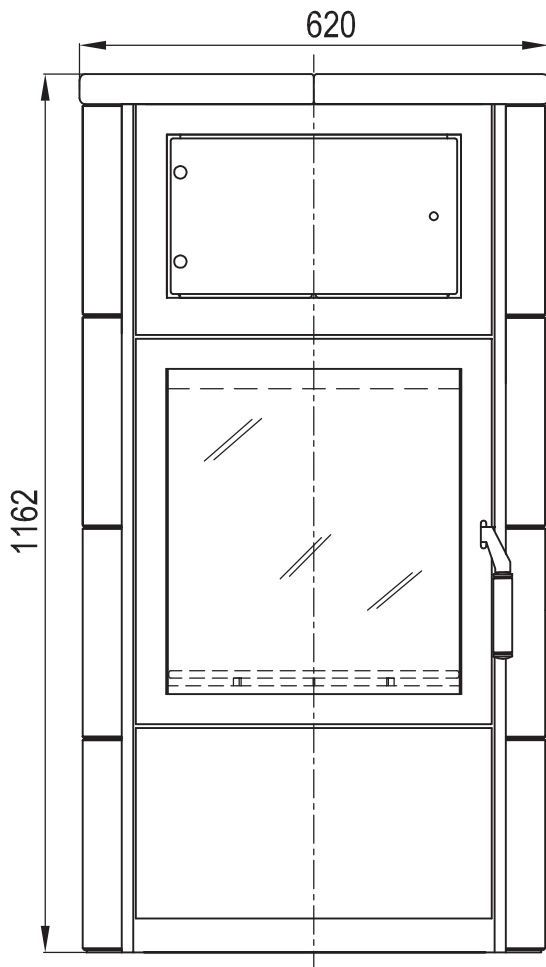

Hark 88 WW GT ECOplus

Maßstab 1 : 10