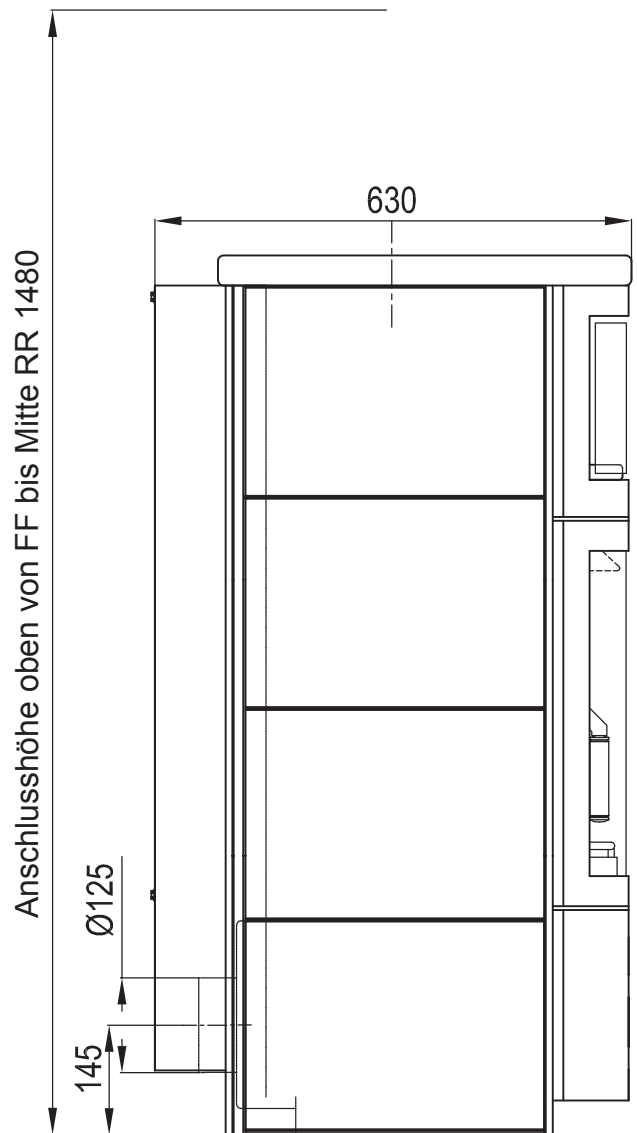

Hark 88 WW GT ECOplus

Maßstab 1 : 10